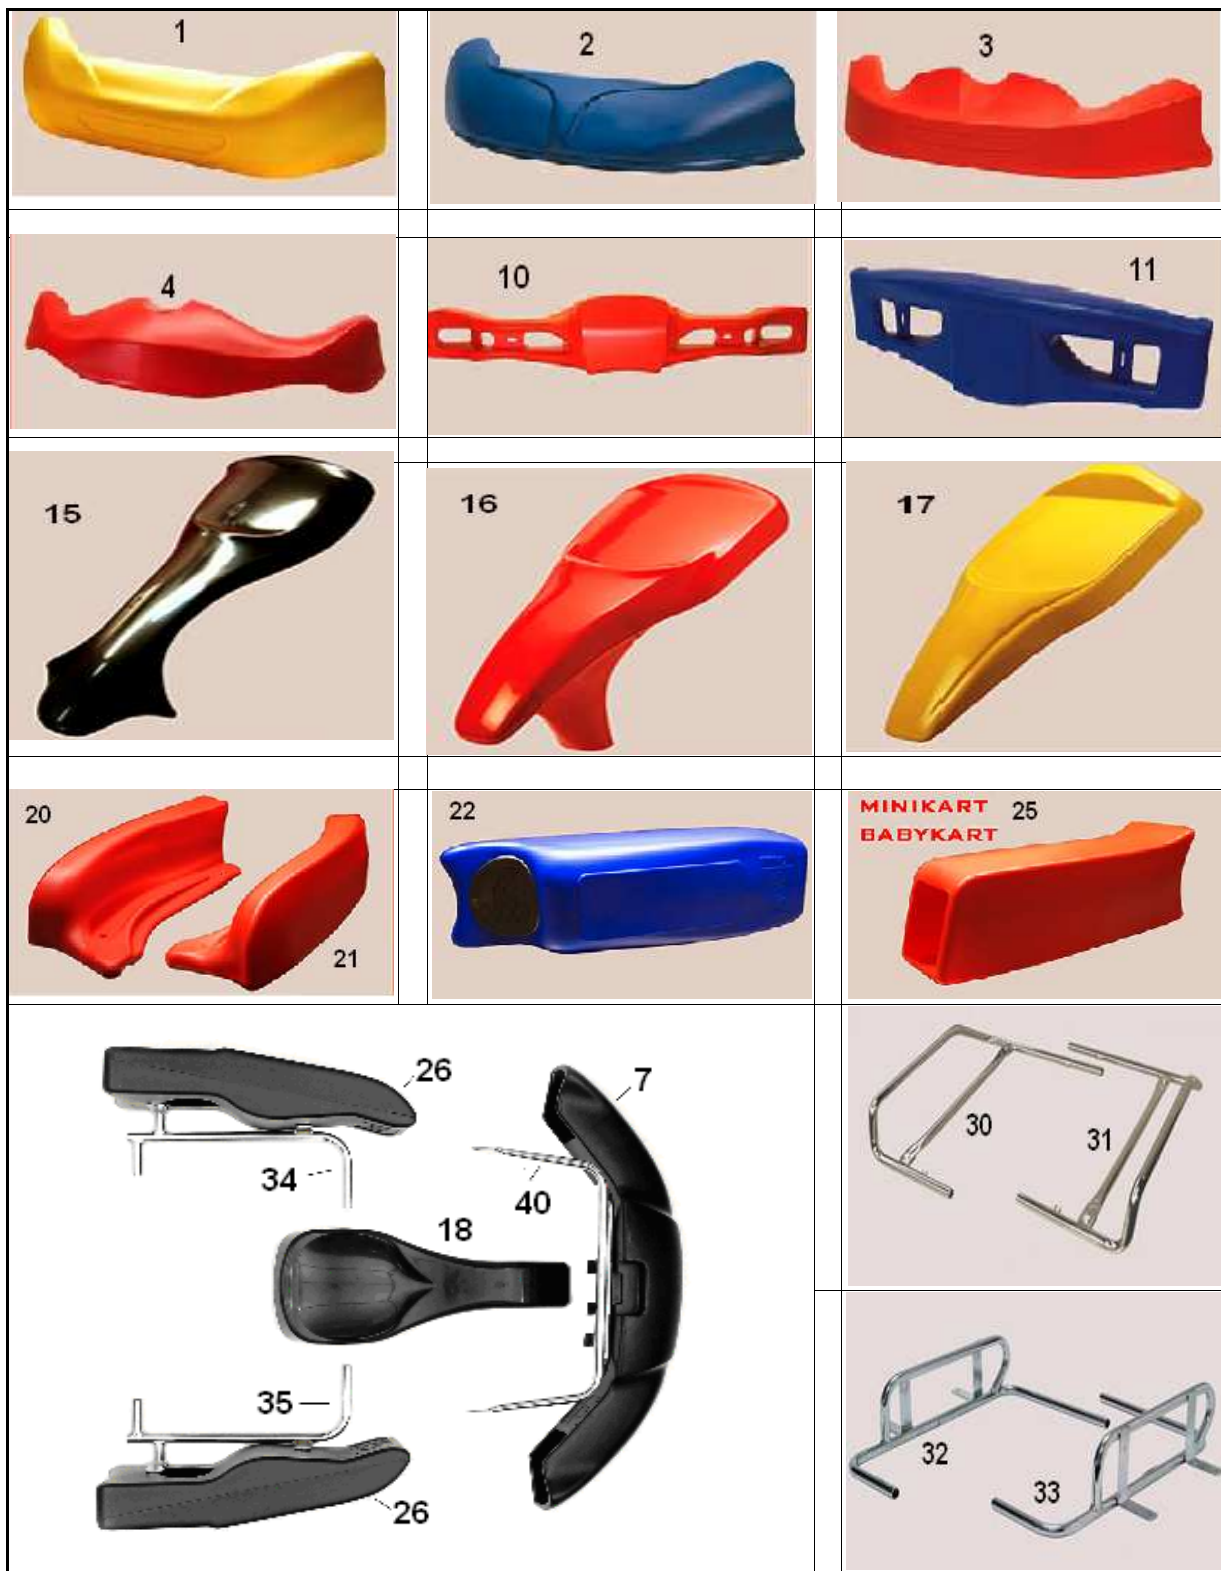

# PDB-GILLARD SPOILER+MOUNTINGS+BUMPERS

## SPOILERS AND MOUNTINGS

No.	Article number	Description
1	108,565	Front spoiler MINI-900
2	108,570	Front spoiler 2002 - RAPTOR- MINI SCAN.
3	108,550	Front spoiler KE-03
4	108,540	Front spoiler STILO-EVO
7	108,561	Front spoiler MINI -NEW AGE-
15	108,825	Front fairing STILO-EVO
16	108,820	Front fairing UNICO
17	108,810	Front fairing KE-2002
18	108,817	Front fairing MINI -NEW AGE-
10	108,867	Rear fairing KG GLOB
11	108,868	Rear fairing KG MINI-KART
20	108,640	Side pod STILO-EVO right
21	108,645	Side pod STILO-EVO left
22	108,630	Side pod UNICO
25	108,664	Side pod MINI-900
26	108,660	Side pod MINI -NEW AGE-
30	108,910	Side bar STILO-EVO left
31	108,912	Side bar STILO-EVO right
32	108,900	Side bar UNICO left
33	108,912	Side bar UNICO right
34	108,983	Side bar MINI -NEW AGE- left
35	108,982	Side bar MINI -NEW AGE- right
36	108,981	Side bar MINI-900 left
37	108,980	Side bar MINI-900 right
40	111,300	Front bumper top T-Rex / Charlotte / Daytona
	111,206	Front bumper top MINI - 900
	111,210	Front bumper top MINI -NEW AGE-
	111,200	Front bumper top MINI - Scandinavian
	111,202	Front bumper top MINI - RAPTOR-
42	111,300	Front bumper bottom T-Rex / Charlotte / Daytona

## SPOILERS AND MOUNTINGS