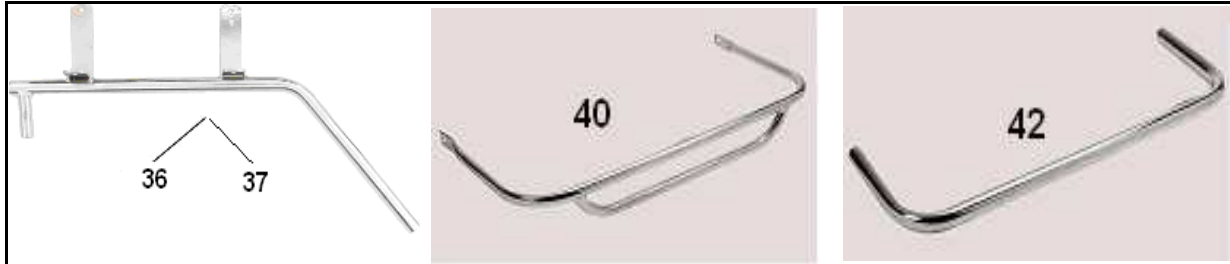

## SPOILERS AND MOUNTINGS

No.	Article number	Description
1	108,565	Front spoiler MINI-900
2	108,570	Front spoiler 2002 - RAPTOR- MINI SCAN.
3	108,550	Front spoiler KE-03
4	108,540	Front spoiler STILO-EVO
7	108,561	Front spoiler MINI -NEW AGE-
15	108,825	Front fairing STILO-EVO
16	108,820	Front fairing UNICO
17	108,810	Front fairing KE-2002
18	108,817	Front fairing MINI -NEW AGE-
10	108,867	Rear fairing KG GLOB
11	108,868	Rear fairing KG MINI-KART
20	108,640	Side pod STILO-EVO right
21	108,645	Side pod STILO-EVO left
22	108,630	Side pod UNICO
25	108,664	Side pod MINI-900
26	108,660	Side pod MINI -NEW AGE-
30	108,910	Side bar STILO-EVO left
31	108,912	Side bar STILO-EVO right
32	108,900	Side bar UNICO left
33	108,912	Side bar UNICO right
34	108,983	Side bar MINI -NEW AGE- left
35	108,982	Side bar MINI -NEW AGE- right
36	108,981	Side bar MINI-900 left
37	108,980	Side bar MINI-900 right
40	111,300	Front bumper top T-Rex / Charlotte / Daytona
	111,206	Front bumper top MINI - 900
	111,210	Front bumper top MINI -NEW AGE-
	111,200	Front bumper top MINI - Scandinavian
	111,202	Front bumper top MINI - RAPTOR-
42	111,300	Front bumper bottom T-Rex / Charlotte / Daytona